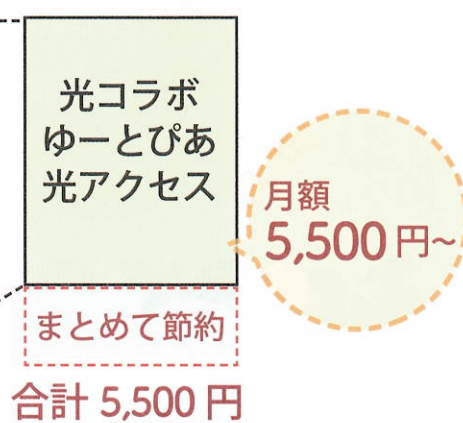

光回線もゆーとぴあネットにまとめると断然お得
ゆーとぴあ光アクセス

安い

インターネットを利用するにはインターネット回線とプロバイダへの契約が必要でしたが、
ゆーとぴあ光アクセスはそれらを一つにまとめ、従来よりお得でお安くインターネットが利用できます。

安心

接続トラブルの際には、地元プロバイダにすぐに相談できるので安心です。

簡単

フレッツ光回線ご利用の方は工事なしで簡単乗り換え

ゆーとぴあ光アクセス
基本料金

戸建月額
5,500円～

集合住宅
月額
3,900円～

今まで

これから

※ フレッツ光ネクストギガスマートタイプでの比較。
特別割引は含まず、全て税抜き価格です。

ご契約人気 NO.1
Type-G で光コールをセットにすると

光コールをセットに
することでさらにお得！
お得な通話料金で
経費削減できます。
今の電話番号そのまま
使えます。

通話料
(固定電話向け)
7円/3分

回線とプロバイダ基本料金	戸建タイプ (Type-G) 回線利用料	5,500円
+		
光コール	光コール基本料金 (ベーシック)	500円
	光コール機器使用料 (戸建)	300円

※ Type-G(Wi-Fi バック) に限り光コール機器使用料 (戸建) は不要です。

TOPPY

回線+プロバイダ+光コール基本料 **¥6,300円** からご利用いただけます。

特定非営利活動法人ゆーとぴあネット
〒012-0824 秋田県湯沢市佐竹町 2-5 日専連会館 3F
TEL : 0183-78-1205 / FAX : 0183-78-1204
E-mail / info@yutopia.or.jp

価格は全て税抜価格となっています。
詳しくは・・・

ゆーとぴあネット 検索